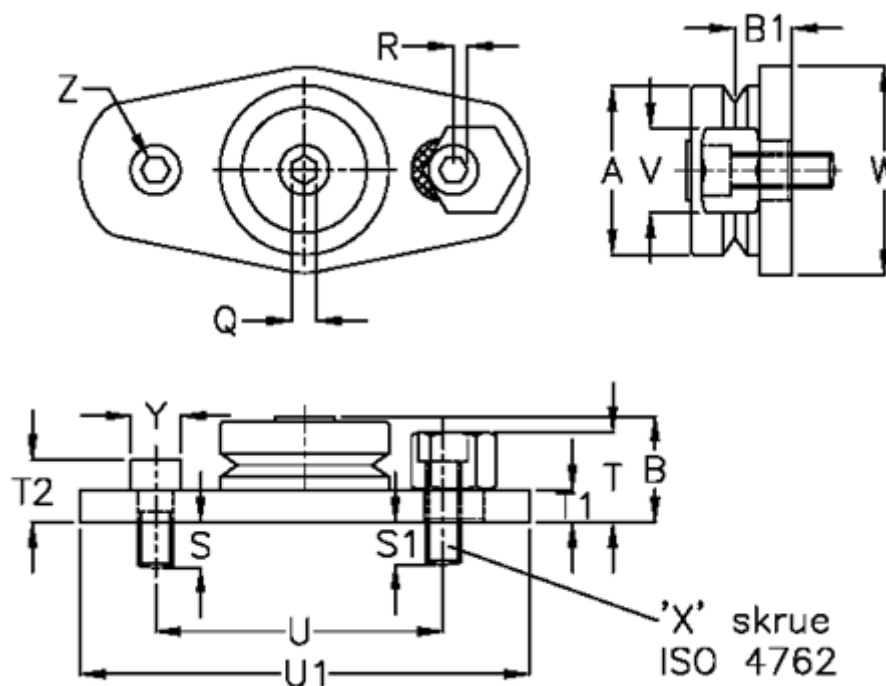

Varenummer: 057153303404
 Beskrivelse: HEPCO GV3 leje BHJ 34 E
 Standart til blindhuls montering

Mål

a = 34.0	T1 = 6.50	Y = 10.0
B = 21.3	T2 = 12.50	Z = 14
B1 = 11.50	U = 60.0	
Q = 4.0	U1 = 90.5	
R = 2.0	V = 17	
S = 9.50	vægt kg/1000 = 0	
S1 = 8.5	W = 42.0	
T = 17.5	X = M6	